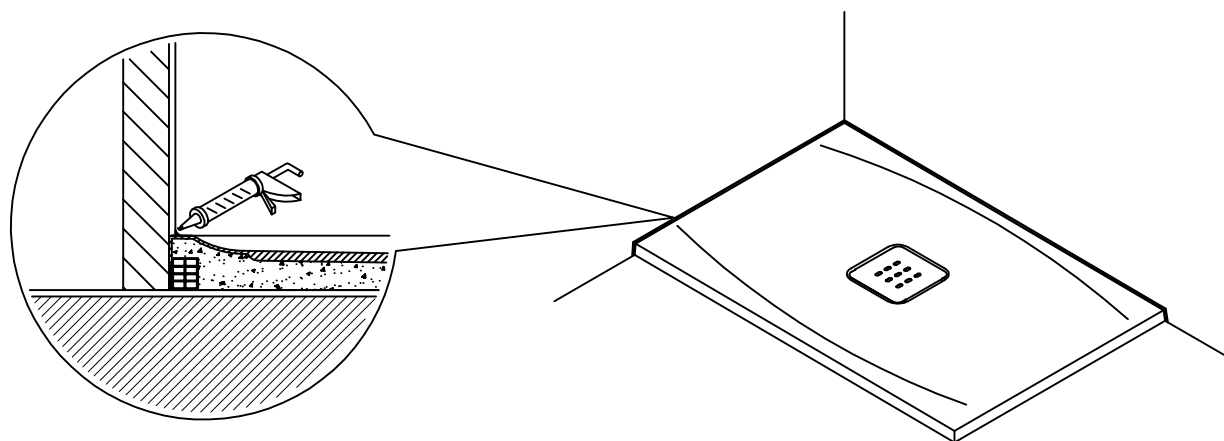

Platos de ducha / Shower tray / Bases de chuveiro

LINE

Ref.	A	B	C	D	E	F	G	H
B12075LN	1200 ±5	750 ±5	375	600	55	35	Ø90 ⁺³ ₋₂	130

Instrucciones de Montaje tapa inox

Assembly Instructions inox cover

Instruções de montagem tampa inox

Español

Este plato de ducha puede instalarse según se muestra en las viñetas:

1. Empotrado.
2. Semiempotrado con apoyo.
3. Soportado sobre la base de caja de arena o pies ajustables.

English

This shower tray can be installed as shown in the drawings:

1. Embedded.
2. Semi-embedded supported.
3. Based in box sand or adjustable feet.

Português

Esta base de duche pode ser instalada como se mostra nas vinhetas:

1. Embutido.
2. Semi-embutido com apoio.
3. Apoiado em caixa de areia ou pés reguláveis.