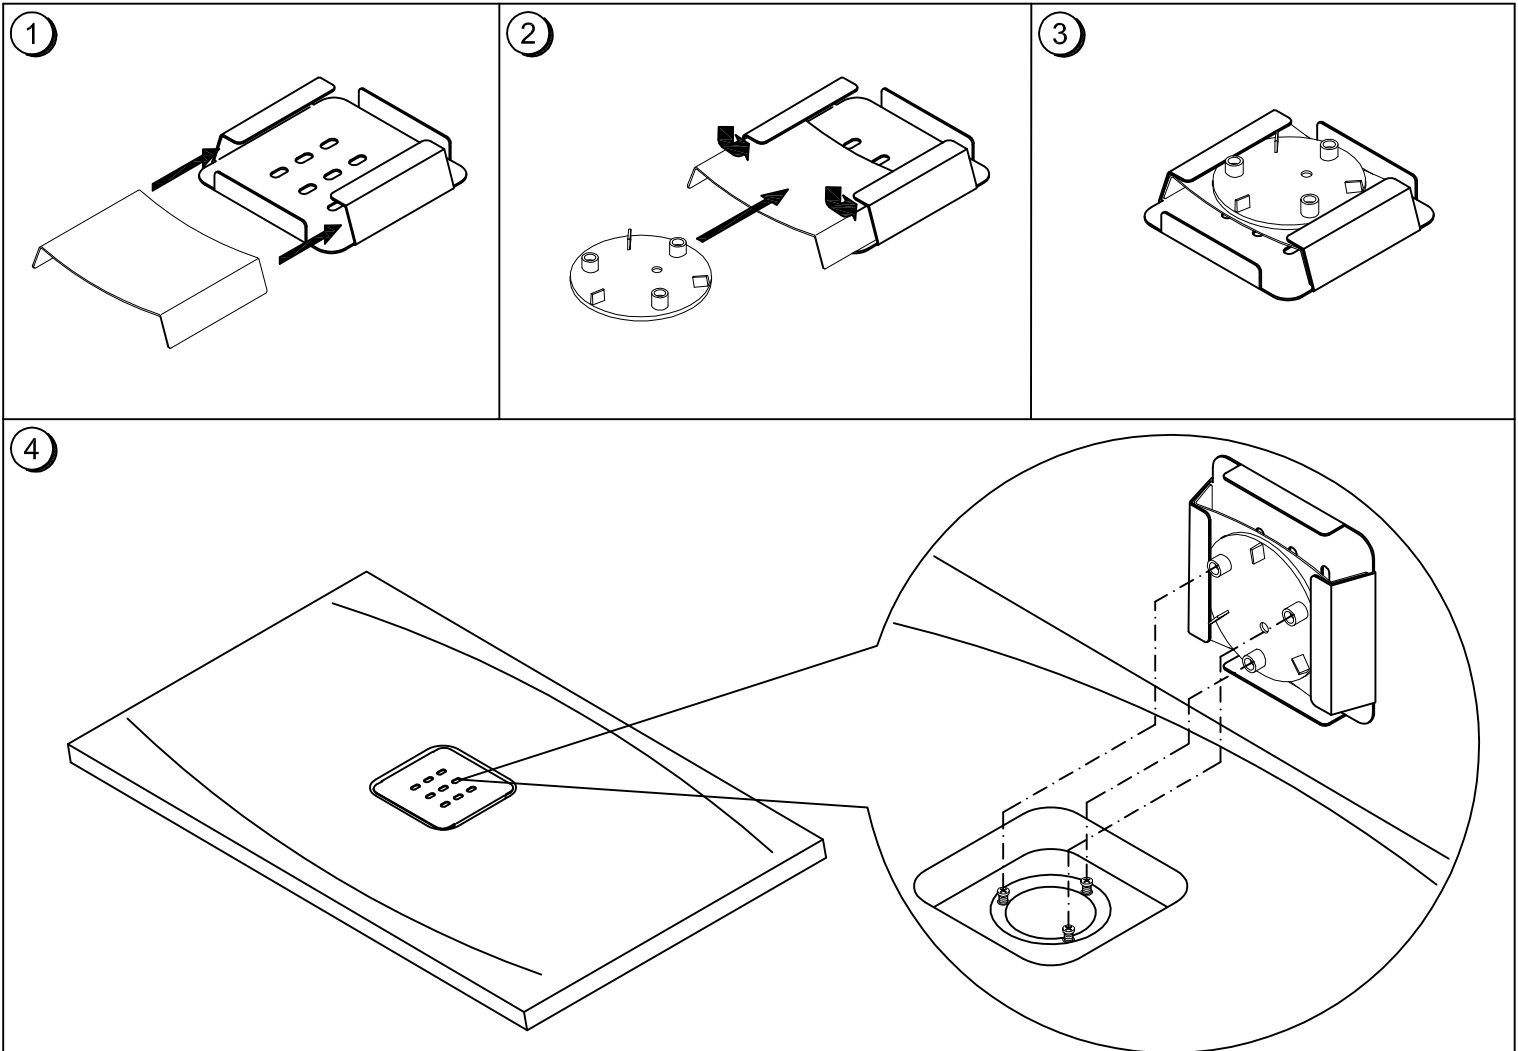

Platos de ducha / Shower tray / Bases de chuveiro

LINE

Ref.	A	B	C	D	E	F	G	H
B12075LN	1200 ±5	750 ±5	375	600	55	35	Ø90 ⁺³ ₋₂	130

Instrucciones de Montaje tapa inox

Assembly Instructions inox cover

Instruções de montagem tampa inox

Español

Este plato de ducha puede instalarse según se muestra en las viñetas:

1. Empotrado.
2. Semiempotrado con apoyo.
3. Soportado sobre la base de caja de arena o pies ajustables.

English

This shower tray can be installed as shown in the drawings:

1. Embedded.
2. Semi-embedded supported.
3. Based in box sand or adjustable feet.

Português

Esta base de duche pode ser instalada como se mostra nas vinhetas:

1. Embutido.
2. Semi-embutido com apoio.
3. Apoiado em caixa de areia ou pés reguláveis.