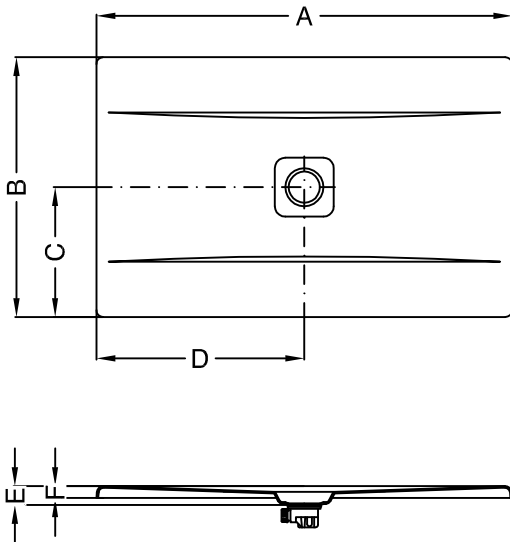

Platos de ducha / Shower tray / Bases de chuveiro

LINE

Ref.	A	B	C	D	E	F	G	H
B12075LN	1200 ±5	750 ±5	375	600	55	35	Ø90 ⁺³ ₋₂	130

Instrucciones de Montaje tapa inox

Assembly Instructions inox cover

Instruções de montagem tampa inox

Español

Este plato de ducha puede instalarse según se muestra en las viñetas:

1. Empotrado.
2. Semiempotrado con apoyo.
3. Soportado sobre la base de caja de arena o pies ajustables.

English

This shower tray can be installed as shown in the drawings:

1. Embedded.
2. Semi-embedded supported.
3. Based in box sand or adjustable feet.

Português

Esta base de duche pode ser instalada como se mostra nas vinhetas:

1. Embutido.
2. Semi-embutido com apoio.
3. Apoiado em caixa de areia ou pés reguláveis.