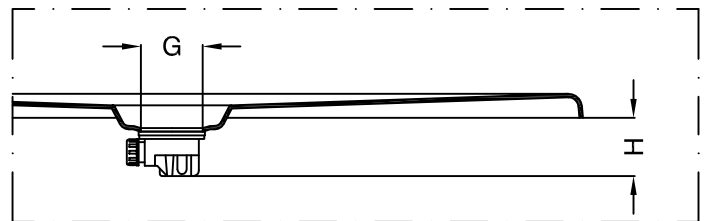

Platos de ducha / Shower tray / Bases de chuveiro

LINE

Ref.	A	B	C	D	E	F	G	H
B12075LN	1200 ±5	750 ±5	375	600	55	35	Ø90 ⁺³ ₋₂	130

Instrucciones de Montaje tapa inox

Assembly Instructions inox cover

Instruções de montagem tampa inox

Español

Este plato de ducha puede instalarse según se muestra en las viñetas:

1. Empotrado.
2. Semiempotrado con apoyo.
3. Soportado sobre la base de caja de arena o pies ajustables.

English

This shower tray can be installed as shown in the drawings:

1. Embedded.
2. Semi-embedded supported.
3. Based in box sand or adjustable feet.

Português

Esta base de duche pode ser instalada como se mostra nas vinhetas:

1. Embutido.
2. Semi-embutido com apoio.
3. Apoiado em caixa de areia ou pés reguláveis.