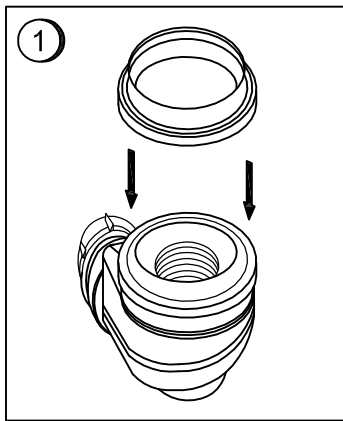

Platos de ducha / Shower tray / Bases de chuveiro

LINE

Ref.	A	B	C	D	E	F	G	H
B12075LN	1200 ±5	750 ±5	375	600	55	35	Ø90 ⁺³ ₋₂	130

Instrucciones de Montaje tapa inox

Assembly Instructions inox cover

Instruções de montagem tampa inox

Español

Este plato de ducha puede instalarse según se muestra en las viñetas:

1. Empotrado.
2. Semiempotrado con apoyo.
3. Soportado sobre la base de caja de arena o pies ajustables.

English

This shower tray can be installed as shown in the drawings:

1. Embedded.
2. Semi-embedded supported.
3. Based in box sand or adjustable feet.

Português

Esta base de duche pode ser instalada como se mostra nas vinhetas:

1. Embutido.
2. Semi-embutido com apoio.
3. Apoiado em caixa de areia ou pés reguláveis.