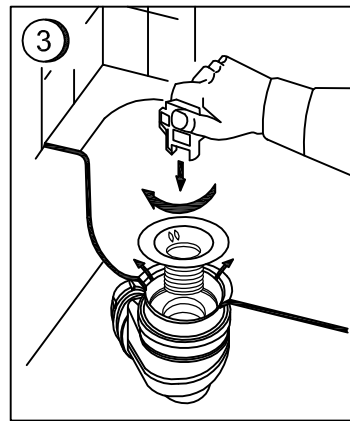

Platos de ducha / Shower tray / Bases de chuveiro

LINE

Ref.	A	B	C	D	E	F	G	H
B12075LN	1200 ±5	750 ±5	375	600	55	35	Ø90 ⁺³ ₋₂	130

Instrucciones de Montaje tapa inox

Assembly Instructions inox cover

Instruções de montagem tampa inox

Español

Este plato de ducha puede instalarse según se muestra en las viñetas:

1. Empotrado.
2. Semiempotrado con apoyo.
3. Soportado sobre la base de caja de arena o pies ajustables.

English

This shower tray can be installed as shown in the drawings:

1. Embedded.
2. Semi-embedded supported.
3. Based in box sand or adjustable feet.

Português

Esta base de duche pode ser instalada como se mostra nas vinhetas:

1. Embutido.
2. Semi-embutido com apoio.
3. Apoiado em caixa de areia ou pés reguláveis.