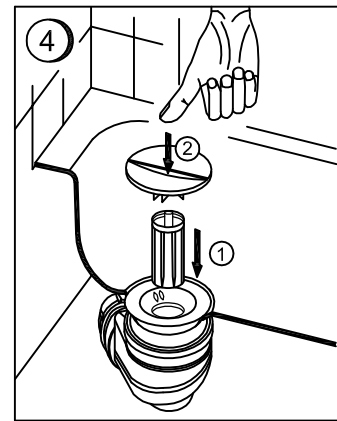

Platos de ducha / Shower tray / Bases de chuveiro

LINE

Ref.	A	B	C	D	E	F	G	H
B12075LN	1200 ±5	750 ±5	375	600	55	35	Ø90 ⁺³ ₋₂	130

Instrucciones de Montaje tapa inox

Assembly Instructions inox cover

Instruções de montagem tampa inox

Español

Este plato de ducha puede instalarse según se muestra en las viñetas:

1. Empotrado.
2. Semiempotrado con apoyo.
3. Soportado sobre la base de caja de arena o pies ajustables.

English

This shower tray can be installed as shown in the drawings:

1. Embedded.
2. Semi-embedded supported.
3. Based in box sand or adjustable feet.

Português

Esta base de duche pode ser instalada como se mostra nas vinhetas:

1. Embutido.
2. Semi-embutido com apoio.
3. Apoiado em caixa de areia ou pés reguláveis.