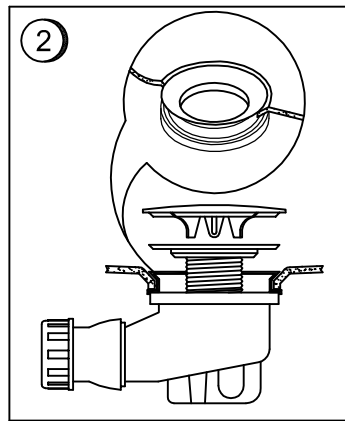

Platos de ducha / Shower tray / Bases de chuveiro

LINE

Ref.	A	B	C	D	E	F	G	H
B12075LN	1200 ±5	750 ±5	375	600	55	35	Ø90 ⁺³ ₋₂	130

Instrucciones de Montaje tapa inox

Assembly Instructions inox cover

Instruções de montagem tampa inox

Español

Este plato de ducha puede instalarse según se muestra en las viñetas:

1. Empotrado.
2. Semiempotrado con apoyo.
3. Soportado sobre la base de caja de arena o pies ajustables.

English

This shower tray can be installed as shown in the drawings:

1. Embedded.
2. Semi-embedded supported.
3. Based in box sand or adjustable feet.

Português

Esta base de duche pode ser instalada como se mostra nas vinhetas:

1. Embutido.
2. Semi-embutido com apoio.
3. Apoiado em caixa de areia ou pés reguláveis.