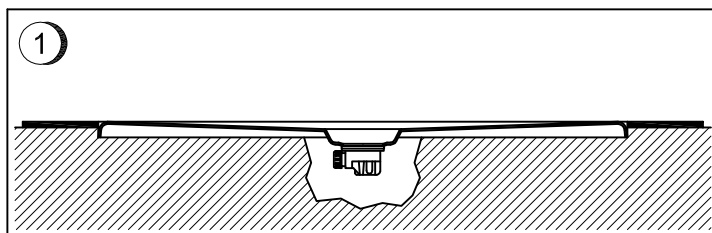

Platos de ducha / Shower tray / Bases de chuveiro

LINE

Ref.	A	B	C	D	E	F	G	H
B12075LN	1200 ±5	750 ±5	375	600	55	35	Ø90 ⁺³ ₋₂	130

Instrucciones de Montaje tapa inox

Assembly Instructions inox cover

Instruções de montagem tampa inox

Español

Este plato de ducha puede instalarse según se muestra en las viñetas:

1. Empotrado.
2. Semiempotrado con apoyo.
3. Soportado sobre la base de caja de arena o pies ajustables.

English

This shower tray can be installed as shown in the drawings:

1. Embedded.
2. Semi-embedded supported.
3. Based in box sand or adjustable feet.

Português

Esta base de duche pode ser instalada como se mostra nas vinhetas:

1. Embutido.
2. Semi-embutido com apoio.
3. Apoiado em caixa de areia ou pés reguláveis.