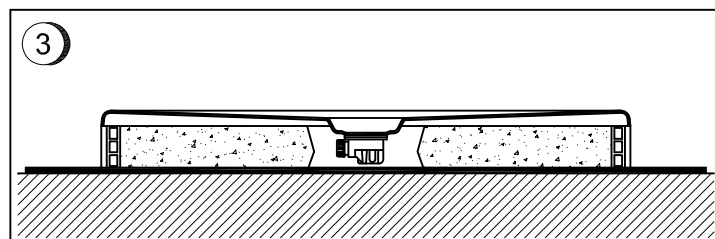

Platos de ducha / Shower tray / Bases de chuveiro

LINE

Ref.	A	B	C	D	E	F	G	H
B12075LN	1200 ±5	750 ±5	375	600	55	35	Ø90 ⁺³ ₋₂	130

Instrucciones de Montaje tapa inox

Assembly Instructions inox cover

Instruções de montagem tampa inox

Español

Este plato de ducha puede instalarse según se muestra en las viñetas:

1. Empotrado.
2. Semiempotrado con apoyo.
3. Soportado sobre la base de caja de arena o pies ajustables.

English

This shower tray can be installed as shown in the drawings:

1. Embedded.
2. Semi-embedded supported.
3. Based in box sand or adjustable feet.

Português

Esta base de duche pode ser instalada como se mostra nas vinhetas:

1. Embutido.
2. Semi-embutido com apoio.
3. Apoiado em caixa de areia ou pés reguláveis.